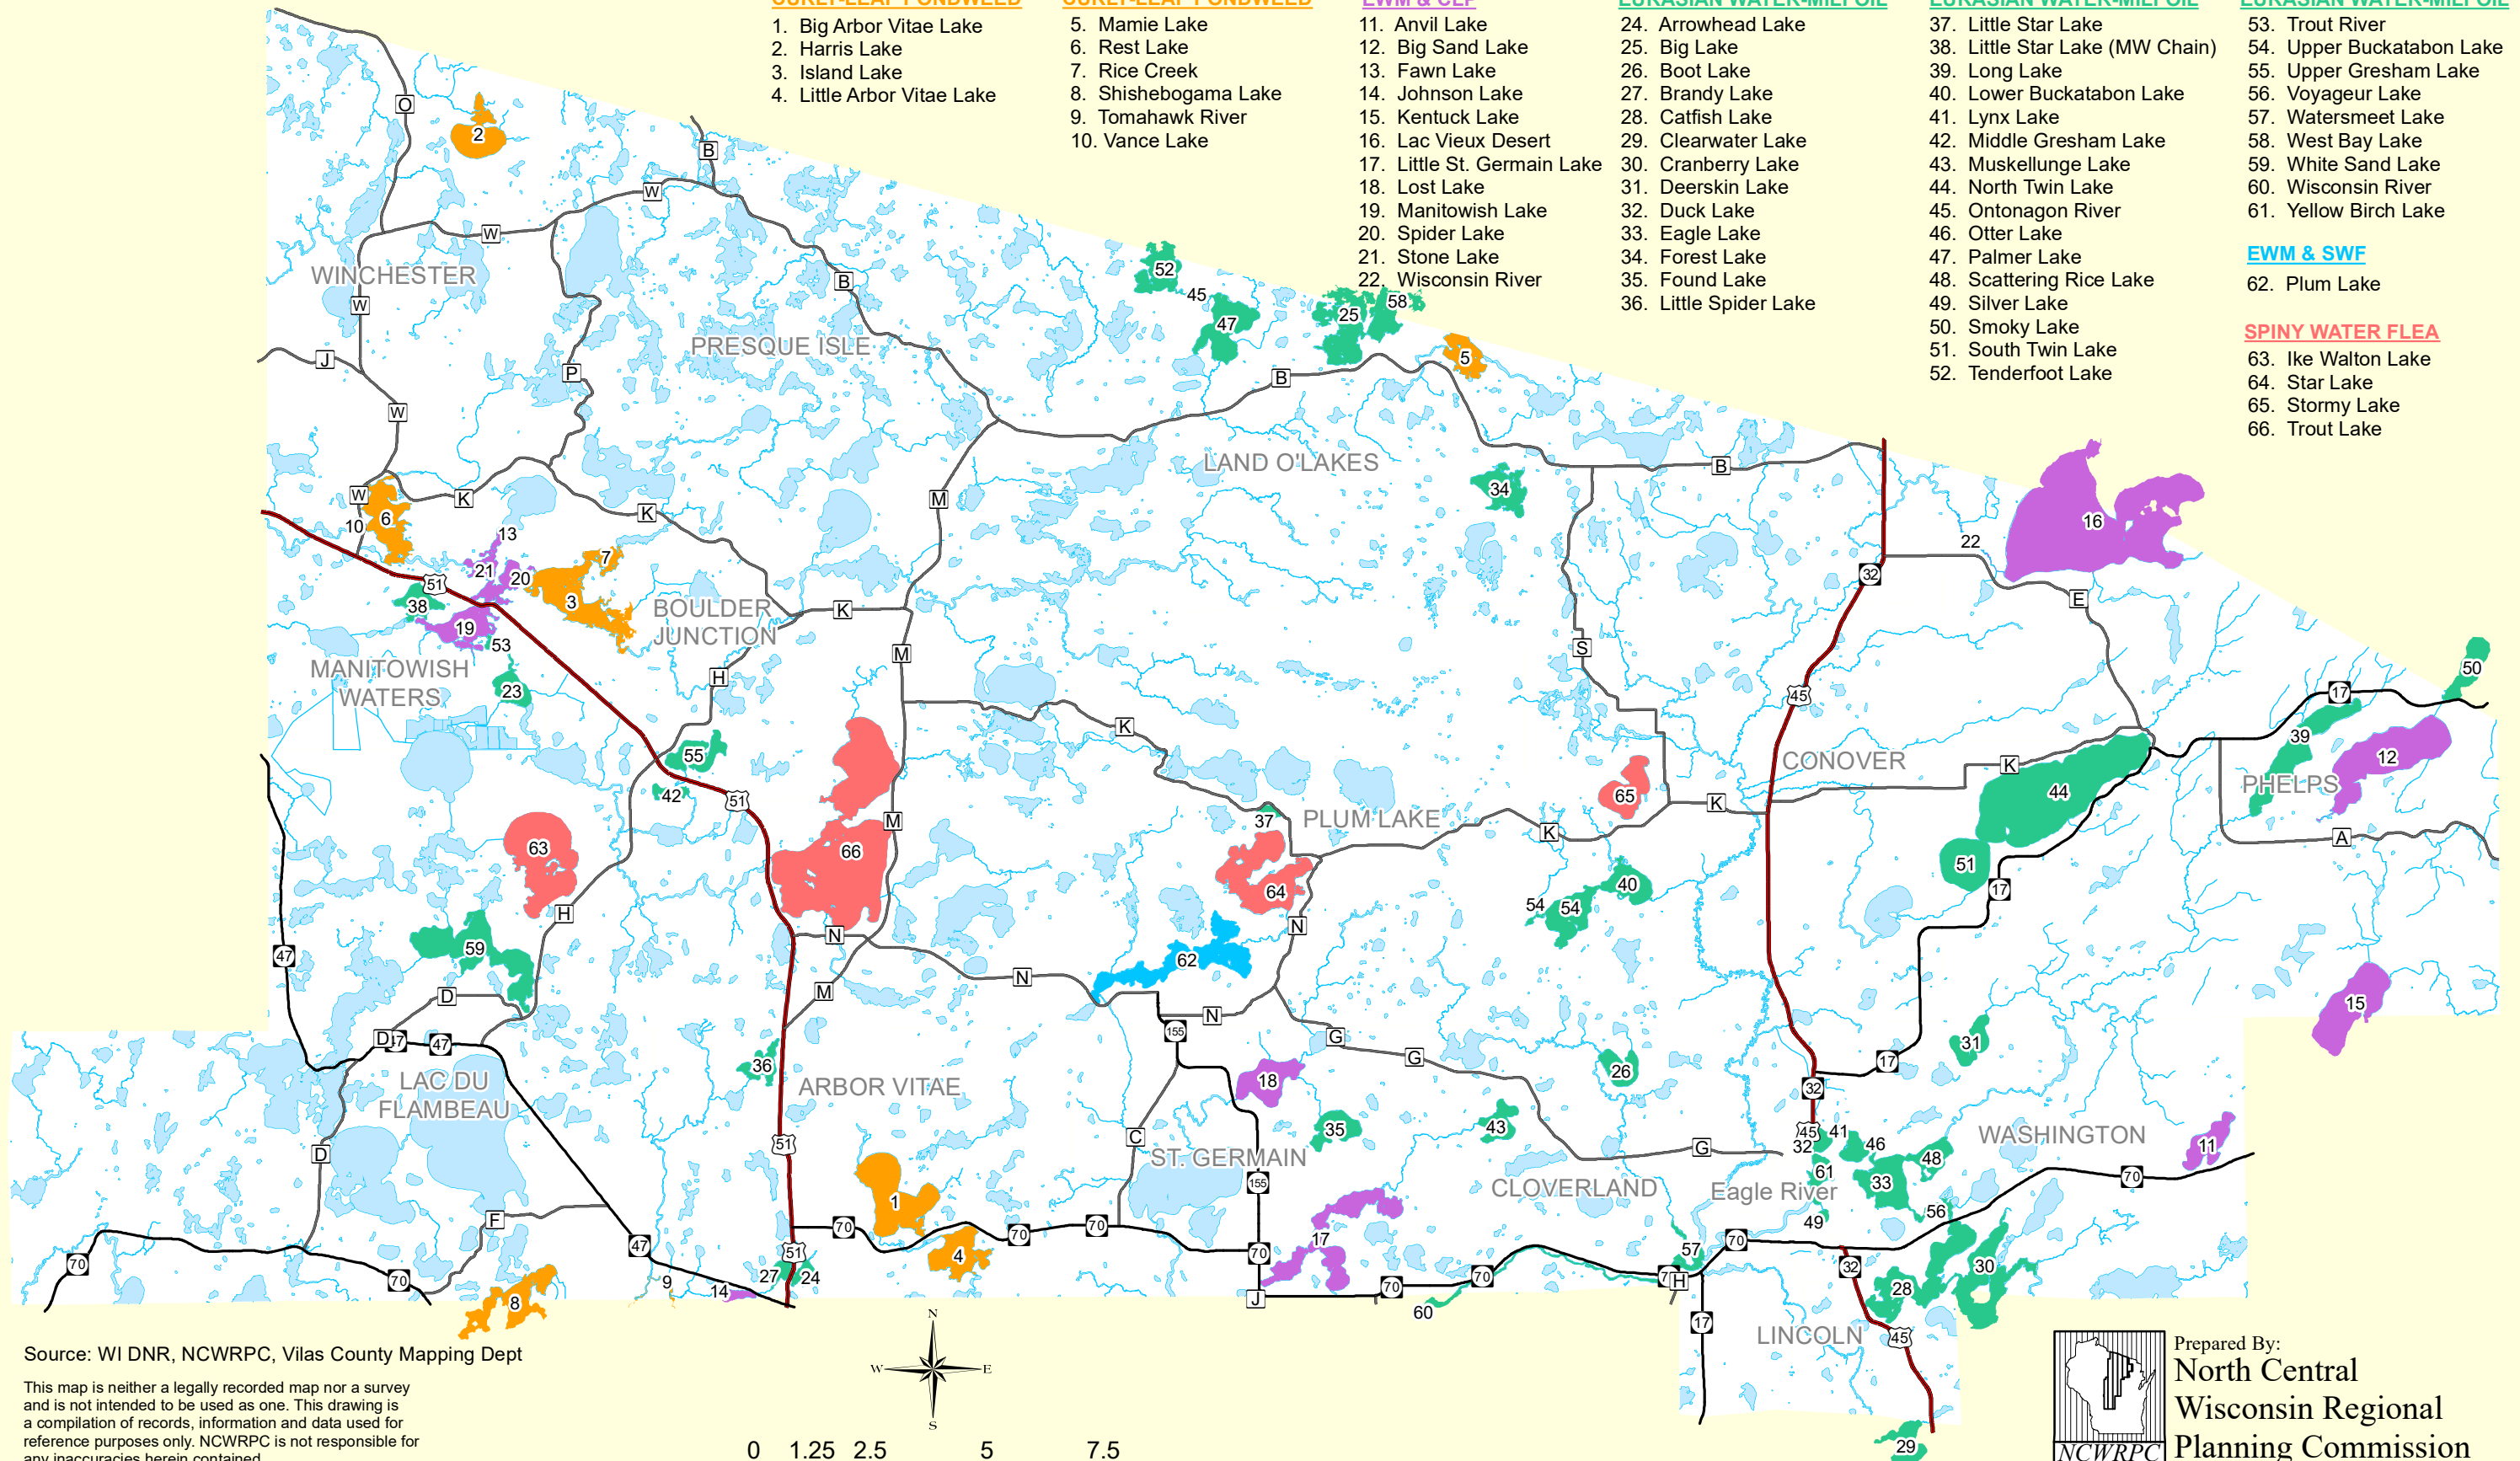

CURLY-LEAF PONDWEED

1. Big Arbor Vitae Lake
2. Harris Lake
3. Island Lake
4. Little Arbor Vitae Lake

CURLY-LEAF PONDWEED

5. Mamie Lake
6. Rest Lake
7. Rice Creek
8. Shishebogama Lake
9. Tomahawk River
10. Vance Lake

EWM & CLP

11. Anvil Lake
12. Big Sand Lake
13. Fawn Lake
14. Johnson Lake
15. Kentuck Lake
16. Lac Vieux Desert
17. Little St. Germain Lake
18. Lost Lake
19. Manitowish Lake
20. Spider Lake
21. Stone Lake
22. Wisconsin River

EURASIAN WATER-MILFOIL

24. Arrowhead Lake
25. Big Lake
26. Boot Lake
27. Brandy Lake
28. Catfish Lake
29. Clearwater Lake
30. Cranberry Lake
31. Deerskin Lake
32. Duck Lake
33. Eagle Lake
34. Forest Lake
35. Found Lake
36. Little Spider Lake

EURASIAN WATER-MILFOIL

37. Little Star Lake
38. Little Star Lake (MW Chain)
39. Long Lake
40. Lower Buckatapon Lake
41. Lynx Lake
42. Middle Gresham Lake
43. Muskellunge Lake
44. North Twin Lake
45. Ontonagon River
46. Otter Lake
47. Palmer Lake
48. Scattering Rice Lake
49. Silver Lake
50. Smoky Lake
51. South Twin Lake
52. Tenderfoot Lake

EURASIAN WATER-MILFOIL

53. Trout River
54. Upper Buckatapon Lake
55. Upper Gresham Lake
56. Voyageur Lake
57. Watersmeet Lake
58. West Bay Lake
59. White Sand Lake
60. Wisconsin River
61. Yellow Birch Lake

EWM & SWF

62. Plum Lake

SPINY WATER FLEA

63. Ike Walton Lake
64. Star Lake
65. Stormy Lake
66. Trout Lake

Source: WI DNR, NCWRPC, Vilas County Mapping Dept

This map is neither a legally recorded map nor a survey and is not intended to be used as one. This drawing is a compilation of records, information and data used for reference purposes only. NCWRPC is not responsible for any inaccuracies herein contained.